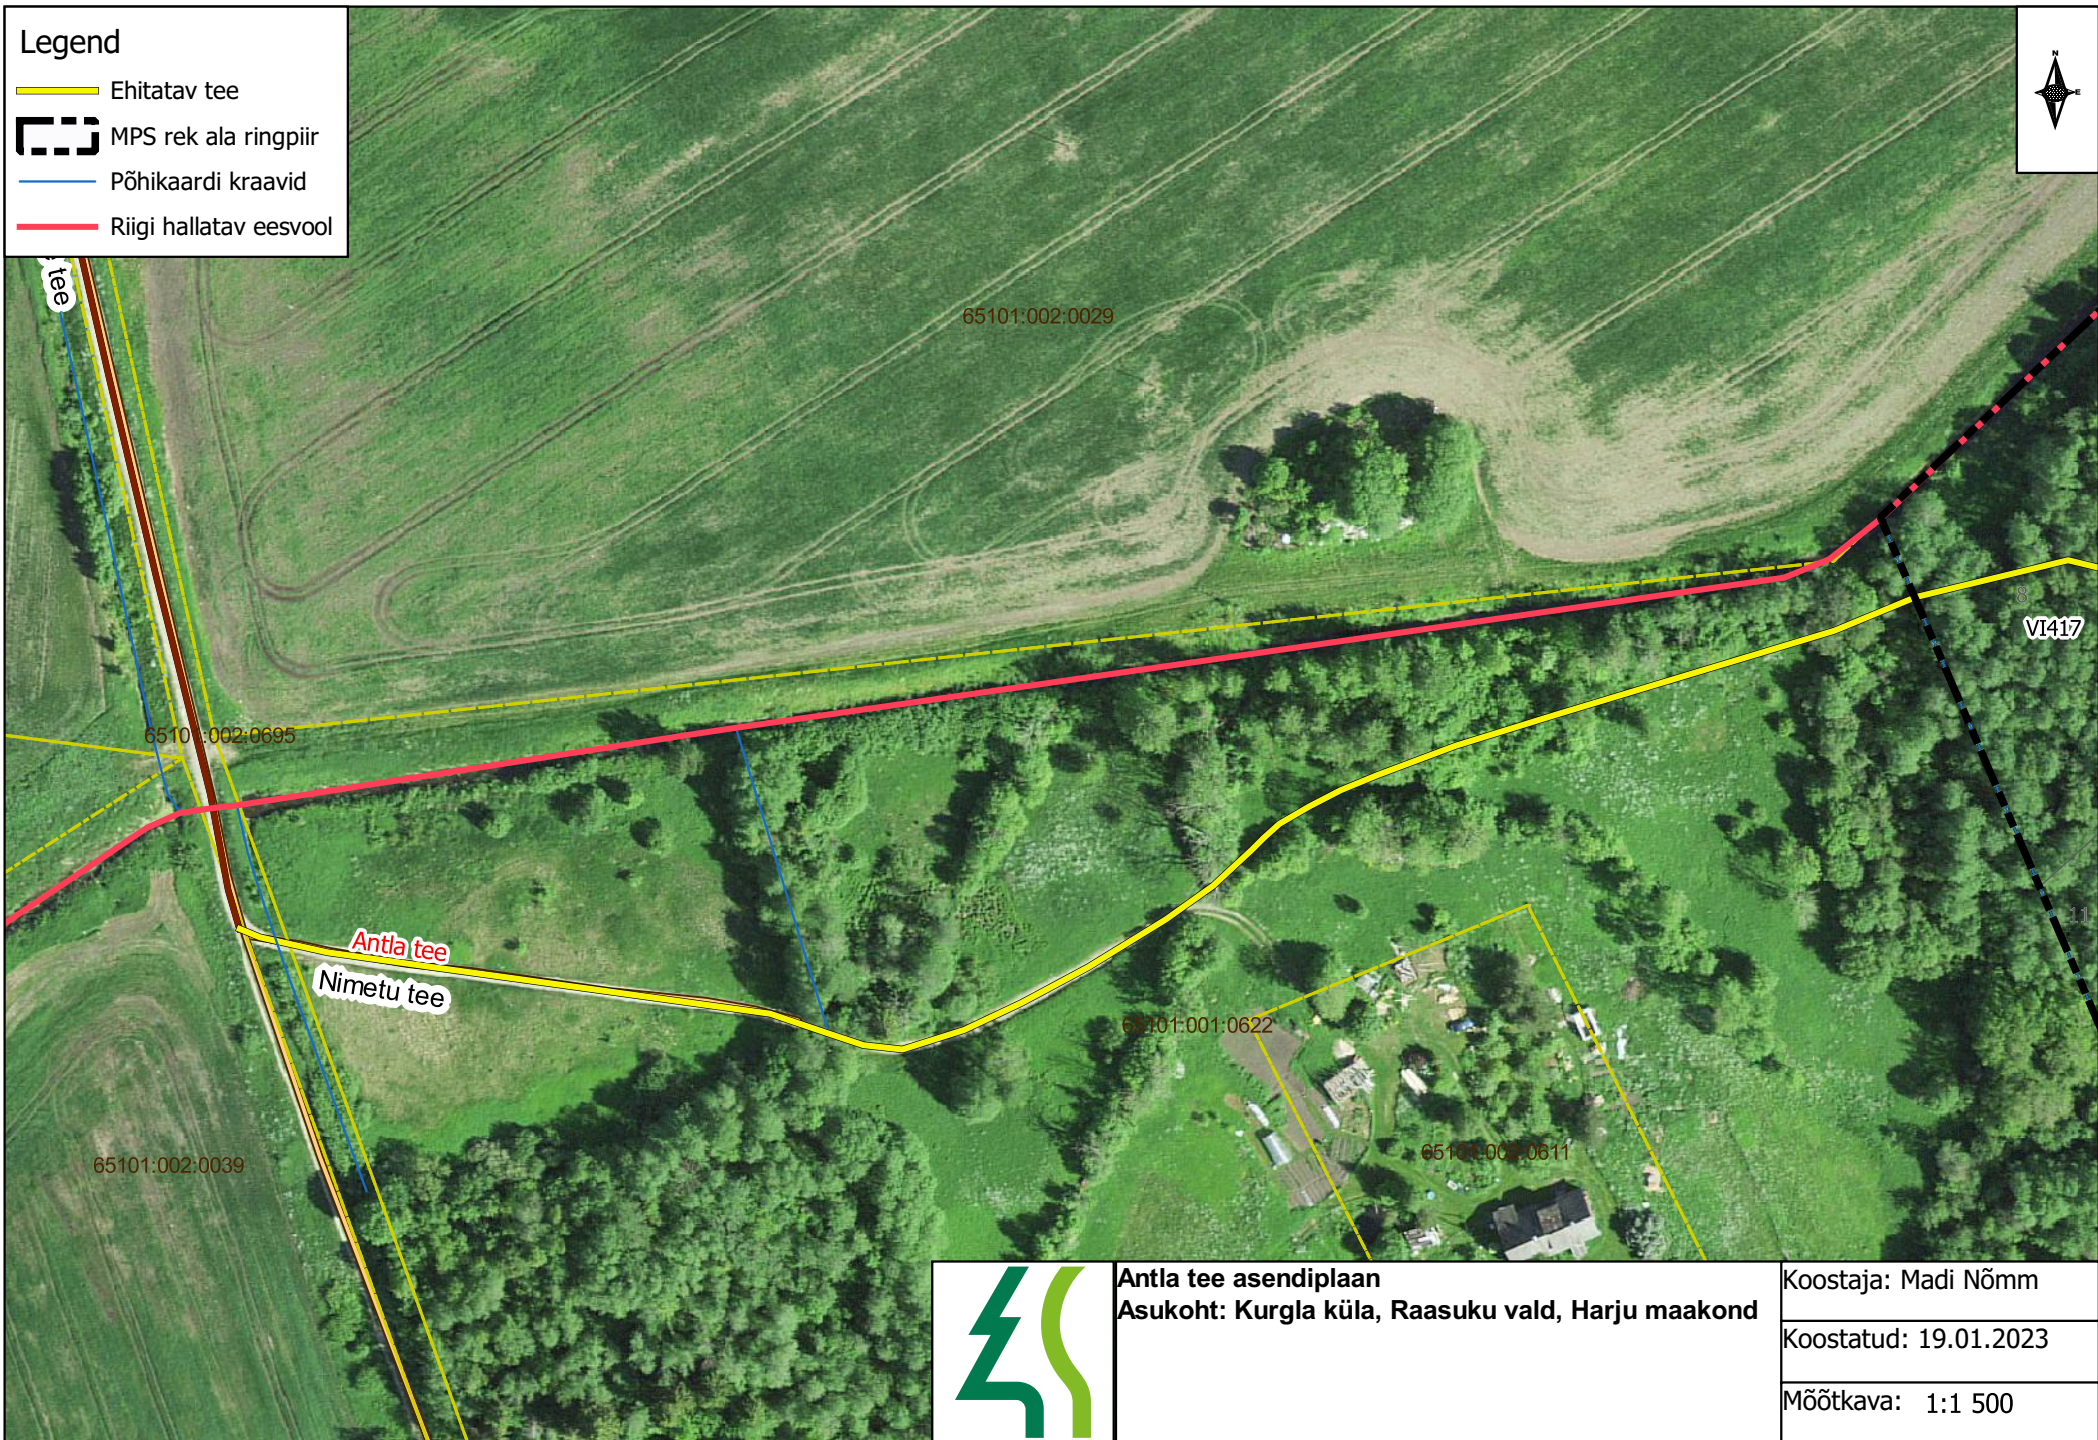

Legend

- Ehitatav tee
- MPS rek ala ringpiir
- Põhikaardi kraavid
- Riigi hallatav eesvool

Antla tee asendiplaan
Asukoht: Kurgla küla, Raasiku vald, Harju maakond

Koostaja: Madi Nõmm

Koostatud: 19.01.2023

Mõõtkava: 1:1 500